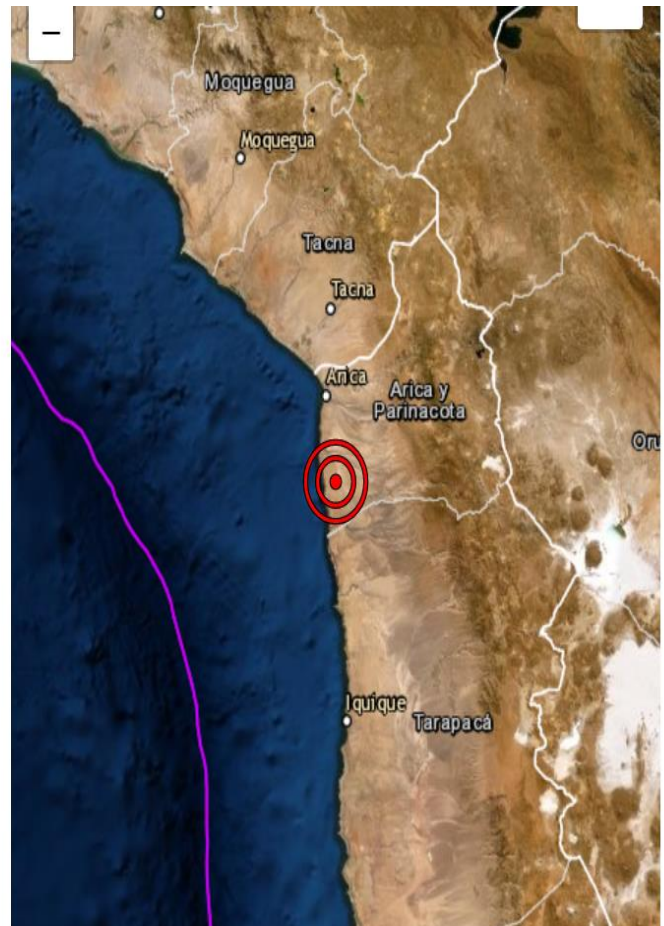

**BOLETÍN SÍSMICO NACIONAL**  
**Nº 037-2020-COES-MTC**

SISMO DE 4.9 ML, UBICADO A 103 KM AL S DE TACNA, TACNA - TACNA

*Percibido*

FUENTE: IGP

Fecha	23/03/2020
Hora Local	17:16:44
Magnitud	4.9
Referencia (Continente)	103 km al S de Tacna, Tacna - Tacna
Latitud (°)	-18.94
Longitud (°)	-70.23
Profundidad (km)	76
Intensidad	II Tacna
<b>Rango de Magnitud</b>	
< 4.5	entre 4.5 y 6.0
> 6.0	

El Centro de Operaciones de Emergencia del Sector Transportes y Comunicaciones, mantiene monitoreo permanente.

*Lima, 23 de marzo del 2020.*

**Centro de Operaciones de Emergencia Sectorial del  
Ministerio de Transportes y Comunicaciones  
COES-MTC**

INTENSIDAD	I	II-III	IV	V	VI	VII	VIII	IX	X+
MOVIMIENTO	No sentido	Débil	Ligero	Moderado	Fuerte	Muy Fuerte	Severo	Violento	Extremo
DAÑO	Ninguno	Ninguno	Ninguno	Muy Ligero	Ligero	Moderado	Moderado / Fuerte	Fuerte	Muy Fuerte